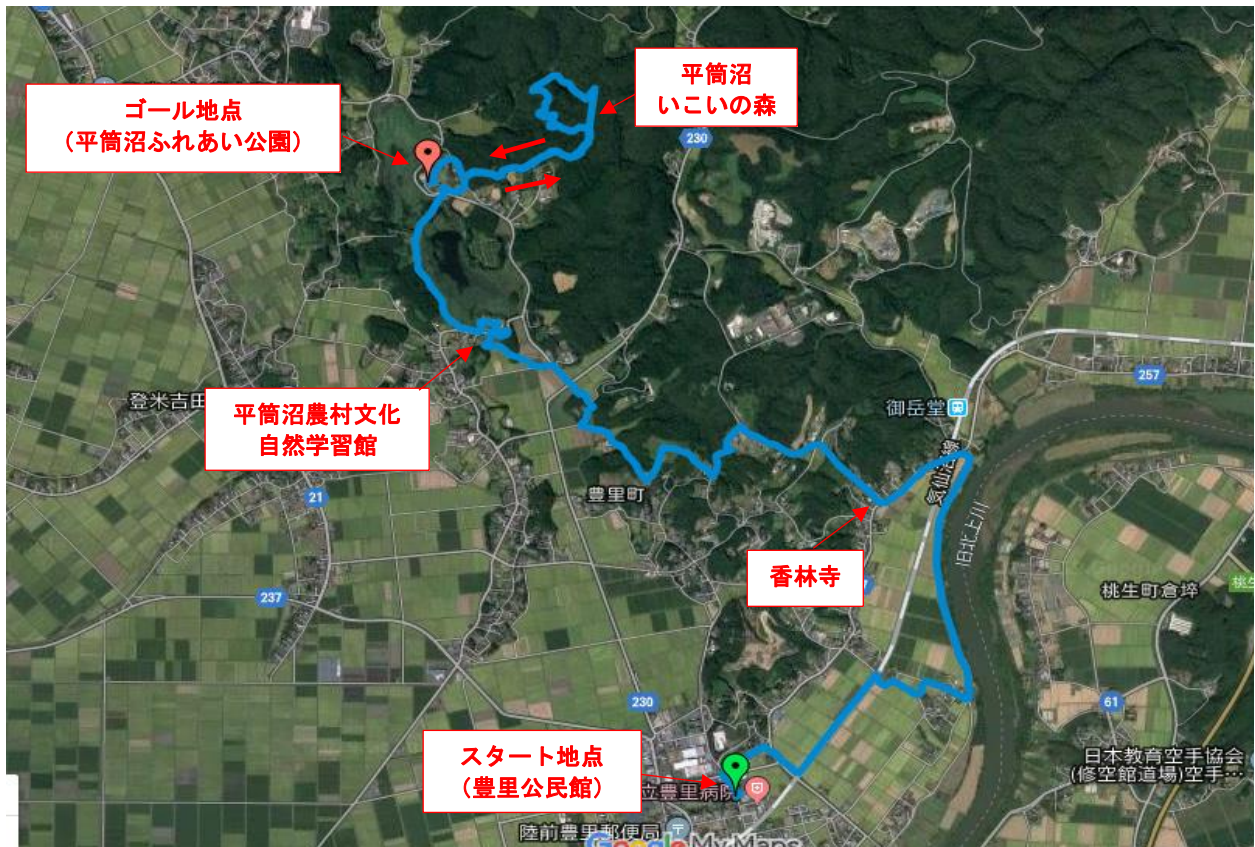

登米コース全体図

平筒沼ふれあい公園

平筒沼いこいの森

香林寺